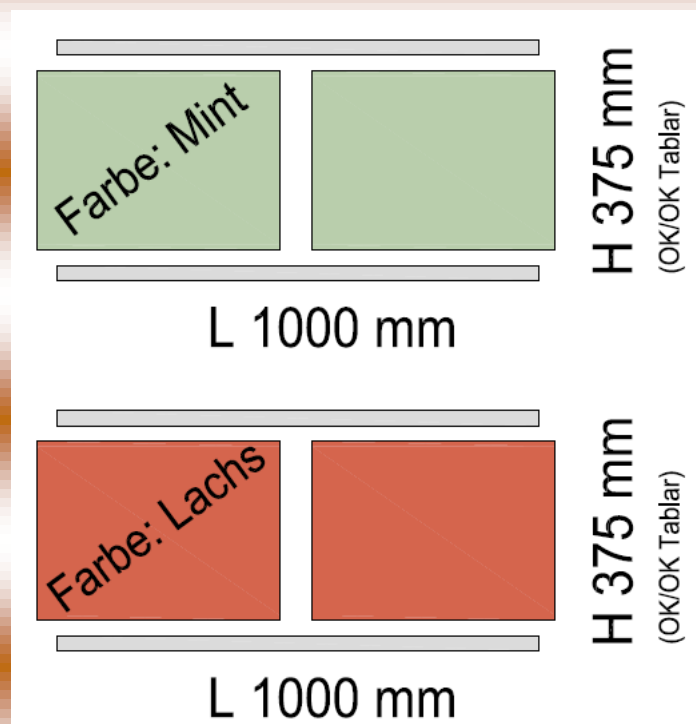

HERBSTAKTION

ZUBEHÖR

Nur solange Vorrat

nur solange Vorrat

Schiebetüren ERREXplus®

(Preis pro Set, nur diese Ausführung und Farben)

Reg. Preis ~~CHF 140.—~~ (exkl. MwSt.)

Aktion CHF 99.— (exkl. MwSt.)