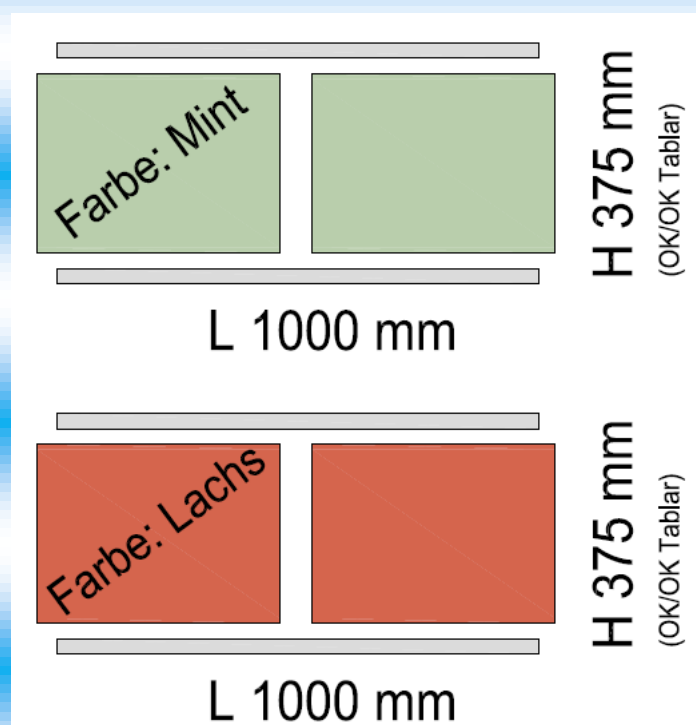

WINTERAKTION

ZUBEHÖR

Nur solange Vorrat

nur solange Vorrat

Schiebetüren ERREXplus®

(Preis pro Set, nur diese Ausführung und Farben)

Reg. Preis ~~CHF 140.—~~ (exkl. MwSt.)

Aktion CHF 99.— (exkl. MwSt.)