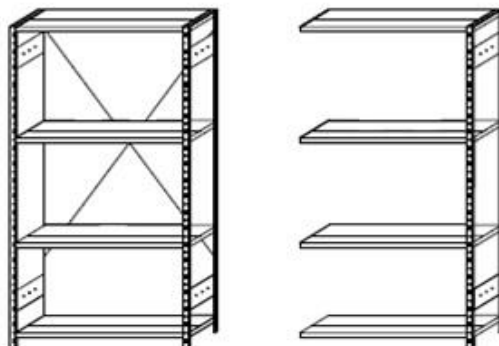

Dauerbrenner

Der Sommer hat uns
verlassen, unsere
unschlagbare Aktion
bleibt!

Allzweckregal Typ ERREX® sendzimir-verzinkt Grundregal (solange Vorrat)

Länge 1040 mm x Höhe 2000 mm x Tiefe 420 mm,
1 Abteil à 1000 mm,
mit 4 Tablaren und 1 Kreuzverstrebung

Aktionspreis: CHF 130.- (exkl. MwSt)

*****

Anbauregal (solange Vorrat)

Länge 1000 mm x Höhe 2000 mm x Tiefe 420 mm,
1 Abteil à 1000 mm,
mit 4 Tablaren

Aktionspreis: CHF 92.- (exkl. MwSt)

*****

Angebot gültig für beschriebene Ausführung, unmontiert, abgeholt ab Lager Rümlang
Die Preise verstehen sich netto, nicht kumulierbar mit anderen Rabatten

Aktion gültig bis am 31.12.2020

HW-REGALE AG

Riedgrabenstrasse 10
8153 Rümlang

Telefon 044 817 60 50
Telefax 044 817 34 24

www.hw-regale.ch
info@hw-regale.ch