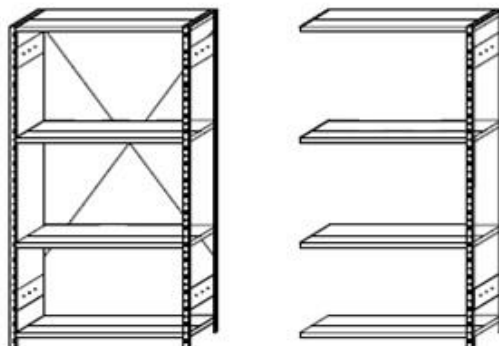

Dauerbrenner

Der Sommer
wird heiss, die
Preise auch!

Allzweckregal Typ ERREX® sendzimir-verzinkt Grundregal (solange Vorrat)

Länge 1040 mm x Höhe 2000 mm x Tiefe 420 mm,
1 Abteil à 1000 mm,
mit 4 Tablaren und 1 Kreuzverstrebung

Aktionspreis: CHF 154.- (exkl. MwSt.)

Anbauregal (solange Vorrat)

Länge 1000 mm x Höhe 2000 mm x Tiefe 420 mm,
1 Abteil à 1000 mm,
mit 4 Tablaren

Aktionspreis: CHF 109.- (exkl. MwSt.)

Angebot gültig für beschriebene Ausführung, unmontiert, abgeholt ab Lager Rümlang
Die Preise verstehen sich netto, nicht kumulierbar mit anderen Rabatten