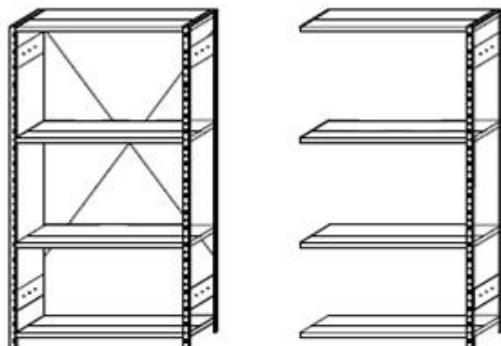

Dauerbrenner

Der Sommerhit
dieses Jahr?
Natürlich
ERREX® zum
heissen Preis!

Allzweckregal Typ ERREX® sendzimir-verzinkt Grundregal (solange Vorrat)

Länge 1040 mm x Höhe 2000 mm x Tiefe 420 mm,
1 Abteil à 1000 mm,
mit 4 Tablaren und 1 Kreuzverstrebung

Aktionspreis: CHF 154.- (exkl. MwSt.)

*****

Anbauregal (solange Vorrat)

Länge 1005 mm x Höhe 2000 mm x Tiefe 420 mm,
1 Abteil à 1000 mm,
mit 4 Tablaren

Aktionspreis: CHF 109.- (exkl. MwSt.)

*****

Angebot gültig für beschriebene Ausführung, unmontiert, abgeholt ab Lager Rümlang
Die Preise verstehen sich netto, nicht kumulierbar mit anderen Rabatten

Aktion gültig solange Vorrat

HW-REGALE AG

Riedgrabenstrasse 10
8153 Rümlang

Telefon 044 817 60 50
Telefax 044 817 34 24

www.hw-regale.ch
info@hw-regale.ch