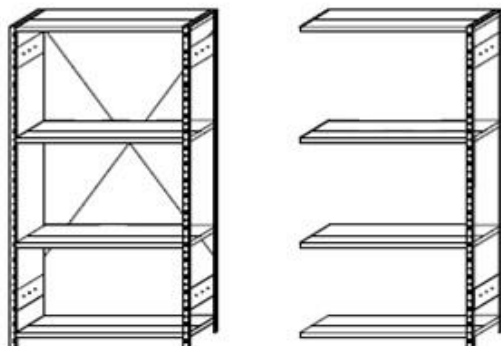

Dauerbrenner

Der Sommerhit
dieses Jahr?
Natürlich
ERREX® zum
heissen Preis!

Allzweckregal Typ ERREX® sendzimir-verzinkt Grundregal (solange Vorrat)

Länge 1040 mm x Höhe 2000 mm x Tiefe 420 mm,
1 Abteil à 1000 mm,
mit 4 Tablaren und 1 Kreuzverstrebung

Aktionspreis: CHF 154.- (exkl. MwSt.)

Anbauregal (solange Vorrat)

Länge 1005 mm x Höhe 2000 mm x Tiefe 420 mm,
1 Abteil à 1000 mm,
mit 4 Tablaren

Aktionspreis: CHF 109.- (exkl. MwSt.)

Angebot gültig für beschriebene Ausführung, unmontiert, abgeholt ab Lager Rümlang
Die Preise verstehen sich netto, nicht kumulierbar mit anderen Rabatten